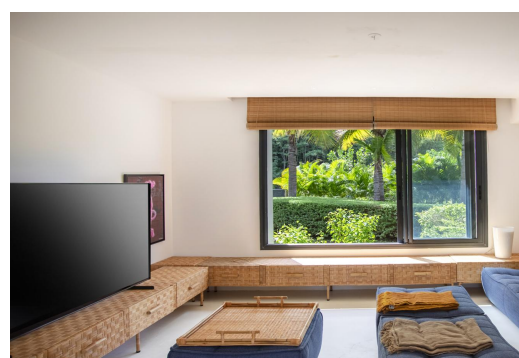

Wildflower Luxury Villa

EUR 3,375,000

Chambres: 5 | **Salle de bains: 5** | **Interieur: 586 m²** | **Exterieur: 2854 m²**

Type d'annonce: A Vendre ConstruitFor Sale B **Type de biens:** VillaVilla

Localité: TamarinTamarin

| Région: OuestWest

| Identifiant: RS2939

Description

Découvrez cette magnifique villa de 5 chambres-à-coucher, érigée sur un vaste terrain de 2 854 m², agrémenté d'un jardin paysager soigneusement aménagé offrant calme, intimité et sérénité. Située au sein d'un domaine sécurisé avec gardiennage 24h/24 sur la côte Ouest, cette propriété invite à profiter d'un art de vivre luxueux dans un cadre paisible, à quelques pas de la rivière.

Au rez-de-chaussée, la villa propose une cuisine élégante ouverte sur un spacieux espace de vie baigné de lumière. Un salon TV, pouvant être fermé pour plus d'intimité, vient compléter cet espace convivial. Ce niveau accueille également 3 belles chambres en-suite, offrant confort et fonctionnalité. Un garage, une buanderie, un espace de rangement, entre autres, viennent compléter cet étage.

À l'étage, 2 chambres en-suite supplémentaires offrent de beaux volumes et ont été pensées pour garantir bien-être et tranquillité à leurs occupants.

La maison a été décorée avec goût dans un style contemporain épuré, mettant en valeur de superbes finitions en béton ciré blanc, qui apportent luminosité et élégance à l'ensemble des espaces.

L'extérieur est particulièrement remarquable, avec une piscine, un vaste jardin paysager et un accès à la rivière, créant un cadre naturel exceptionnel.

Idéalement située à proximité de toutes les facilités, d'écoles internationales et d'une clinique, la vi ...

[VIEW ON SIR.MU](#)