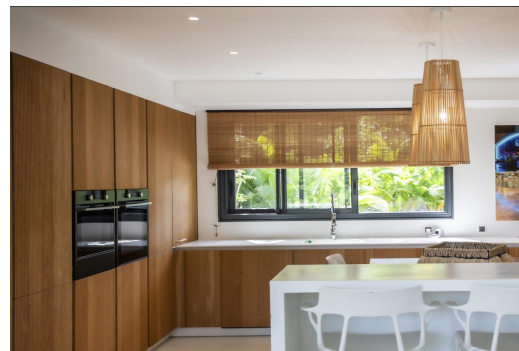

Wildflower Luxury Villa

EUR 3,375,000

Chambres: 5 | **Salle de bains: 5** | **Interieur: 586 m²** | **Exterieur: 2854 m²**

Type d'annonce: A Vendre ConstruitFor Sale B **Type de biens:** VillaVilla

Localité: TamarinTamarin

| Région: OuestWest

| Identifiant: RS2939

Description

Découvrez cette magnifique villa de 5 chambres-à-coucher, érigée sur un vaste terrain de 2 854 m², agrémenté d'un jardin paysager soigneusement aménagé offrant calme, intimité et sérénité. Située au sein d'un domaine sécurisé avec gardiennage 24h/24 sur la côte Ouest, cette propriété invite à profiter d'un art de vivre luxueux dans un cadre paisible, à quelques pas de la rivière.

Au rez-de-chaussée, la villa propose une cuisine élégante ouverte sur un spacieux espace de vie baigné de lumière. Un salon TV, pouvant être fermé pour plus d'intimité, vient compléter cet espace convivial. Ce niveau accueille également 3 belles chambres en-suite, offrant confort et fonctionnalité. Un garage, une buanderie, un espace de rangement, entre autres, viennent compléter cet étage.

À l'étage, 2 chambres en-suite supplémentaires offrent de beaux volumes et ont été pensées pour garantir bien-être et tranquillité à leurs occupants.

La maison a été décorée avec goût dans un style contemporain épuré, mettant en valeur de superbes finitions en béton ciré blanc, qui apportent luminosité et élégance à l'ensemble des espaces.

L'extérieur est particulièrement remarquable, avec une piscine, un vaste jardin paysager et un accès à la rivière, créant un cadre naturel exceptionnel.

Idéalement située à proximité de toutes les facilités, d'écoles internationales et d'une clinique, la vi ...

[VIEW ON SIR.MU](#)